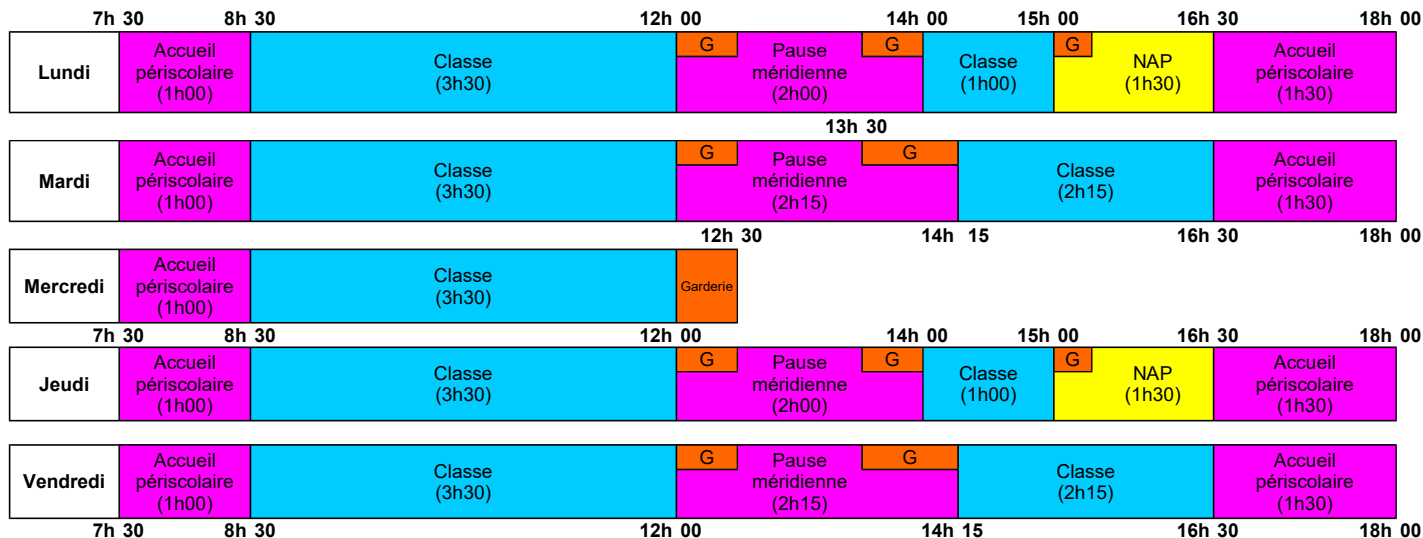

COMMUNE D'HENDAYE

ANNEE SCOLAIRE 2017 – 2018

Semaine écoles maternelles de LISSARDY et de la VILLE

G: garderie facultative

L'alternance se fera par année scolaire

COMMUNE D'HENDAYE

ANNEE SCOLAIRE 2017 – 2018

Semaine écoles élémentaires de LISSARDY et de la VILLE

	7h 30	8h 30	12h 00	14h 00	15h 00	16h 30			
Lundi	Accueil périscolaire (1h00)	Classe (3h30)	G	Pause méridienne (2h00)	G	Classe (1h00)	G	NAP (1h30)	Temps d'étude
Mardi	Accueil périscolaire (1h00)	Classe (3h30)	G	Pause méridienne (2h15)	G	Classe (2h15)			Temps d'étude
Mercredi	Accueil périscolaire (1h00)	Classe (3h30)	Garderie						
Jeudi	Accueil périscolaire (1h00)	Classe (3h30)	G	Pause méridienne (2h00)	G	Classe (1h00)	G	NAP (1h30)	Temps d'étude
Vendredi	Accueil périscolaire (1h00)	Classe (3h30)	G	Pause méridienne (2h15)	G	Classe (2h15)			Temps d'étude

G: garderie facultative

L'alternance se fera par année scolaire