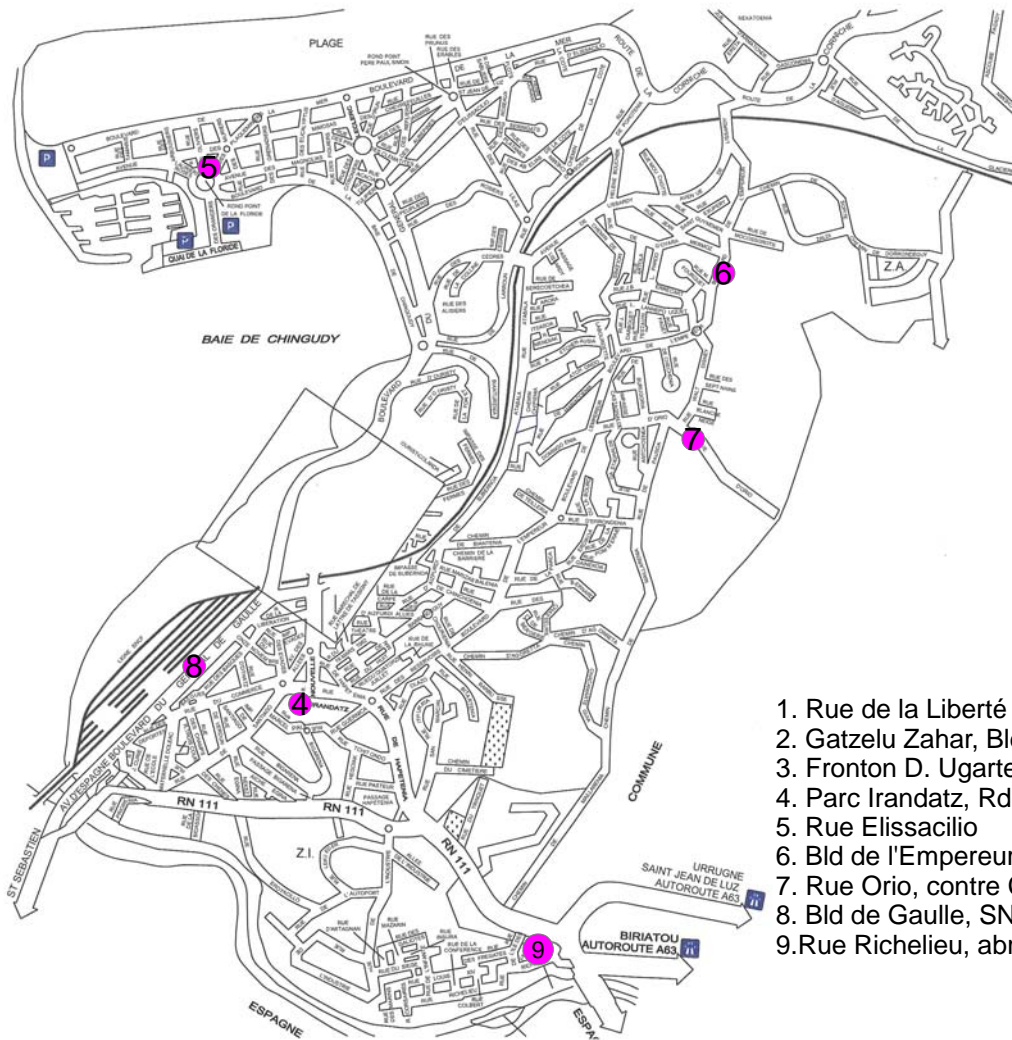

3. Fronton Belcénia - *Beltzenia Pilotalekua :*

Rue Pellot (entrée rond point)

Pellot karrika (biribilgunearen sartzean)

4. Parc Irandatz - *Irandatzeko Parkea :*

Rue Irandatz (Rd-point de la Cruche)

Irandatz karrika (« Pegarraren » biribilgunean)

PLAGE- HONDARTZA

5. Rue Elissacilio

Elizazilio karrika

LISSARDY - LIZARDI

6. Bd Empereur : Ecole maternelle Lissardy

Enperadore hiribidea :Lizardiko ama eskola

7. Rue Orio :

contre le Centre d'Apport Volontaire

Orio karrika: Borondatezko ekarpen-gunearen ondoan

GARE - GELTOKIA

8. Bd de Gaulle :

SNCF Face à la boulangerie

De Gaulle hiribidea : SNCF tren geltokiaren ondoan, okindegiaren parean

JONCAUX - INTZURA

9. Rue Richelieu : aribus

Richelieu karrika: autobus geltokia

1. Rue de la Liberté
2. Gatzelu Zahar, Bld de Gaulle
3. Fronton D. Ugarte, rue Pellot
4. Parc Irandatz, Rd-point de la Cruche
5. Rue Elissacilio
6. Bld de l'Empereur, école mat.Lissardy
7. Rue Orio, contre Centre d'Apport Volontaire
8. Bld de Gaulle, SNCF face à la boulangerie
9. Rue Richelieu, abribus