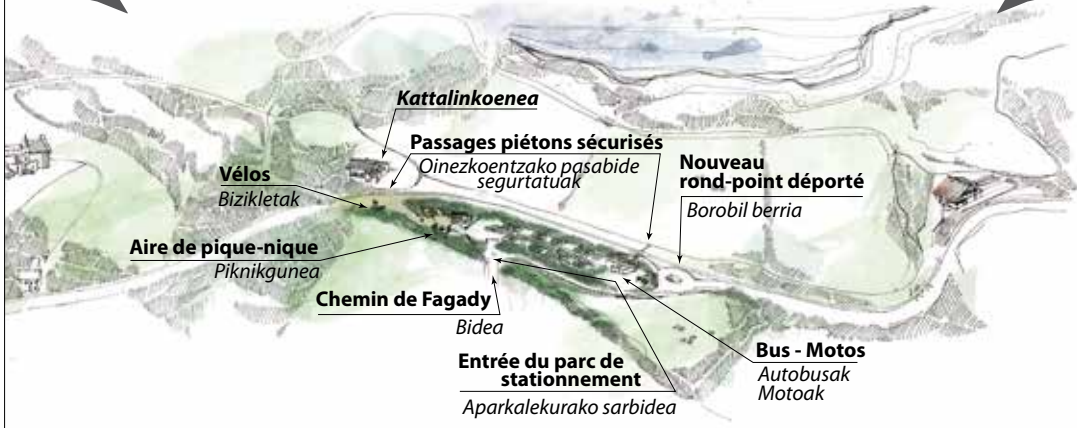

Château / Gaztelura

Asporotsttipira

Kattalinkoenea

Passages piétons sécurisés

Oinezkoentzako pasabide segurtatuak

Vélos

Bizikletak

Nouveau rond-point déporté

Borobil berria

Aire de pique-nique

Piknikgunea

Chemin de Fagady

Bidea

Entrée du parc de stationnement

Aparkalekurako sarbidea

Bus - Motos

*Autobusak
Motoak*

Projet du rond-point route de la Corniche / Erlaitza etorbidean: borobil proiektua

© Joseph ANDUEZA Architecte Paysagiste DPLG